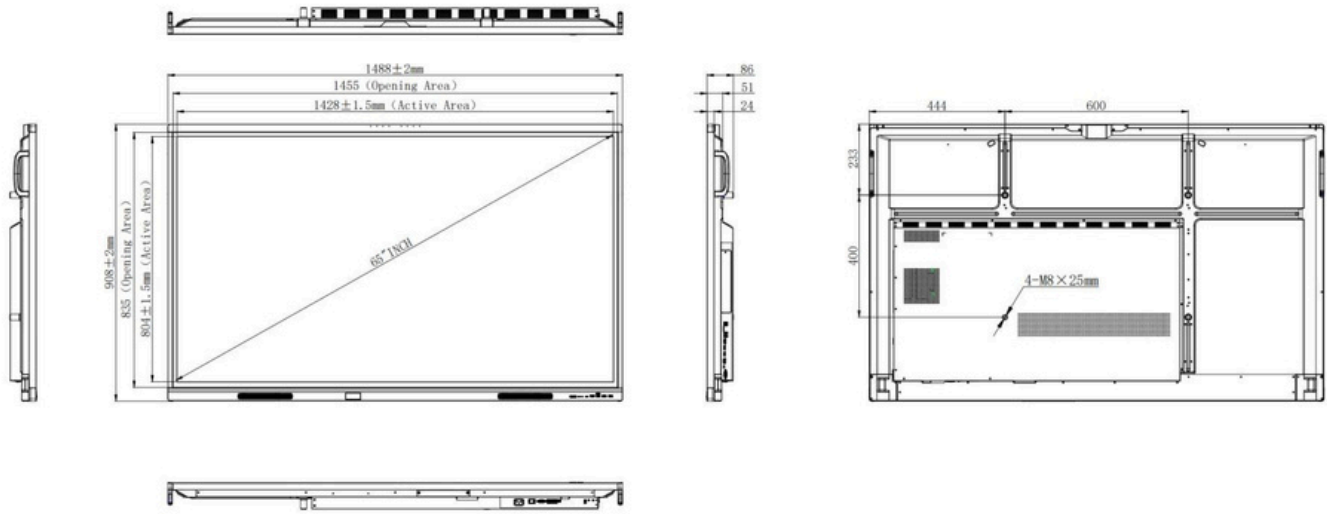

Garantie

Garantie incluse	3 ans (extension en option)
------------------	-----------------------------

Dimensions & Poids

Dimensions du produit (LxHxP)	65" : 1 488 × 908 × 86 mm 75" : 1 709 × 1 031 × 86 mm 86" : 1 957 × 1 171 × 97 mm 98" : 2 245 × 1 326 × 90 mm
Dimensions avec emballage (LxHxP)	65" : 1 628 × 1 014 × 185 mm 75" : 1 863 × 1 155 × 225 mm 86" : 2 110 × 1 304 × 225 mm 98" : 2 406 × 1 474 × 280 mm
Poids net	65" : 34,75 kg 75" : 46,45 kg 86" : 54,70 kg 98" : 99,10 kg
Poids brut avec emballage	65" : 41,55 kg 75" : 56,25 kg 86" : 69,85 kg 98" : 120,80 kg
Norme VESA	65" : 600 × 400 mm 75" : 800 × 400 mm 86"-98" : 800 × 600 mm

CARACTÉRISTIQUES TECHNIQUES SUPERGLASS PRO

ST-65-CONNECT-PRO5
ST-75-CONNECT-PRO5
ST-86-CONNECT-PRO5
ST-98-CONNECT-PRO5

Plans techniques

65" : ST-65-CONNECT-PRO5

75" : ST-75-CONNECT-PRO5

TM
CARACTÉRISTIQUES TECHNIQUES
SUPERGLASS PRO