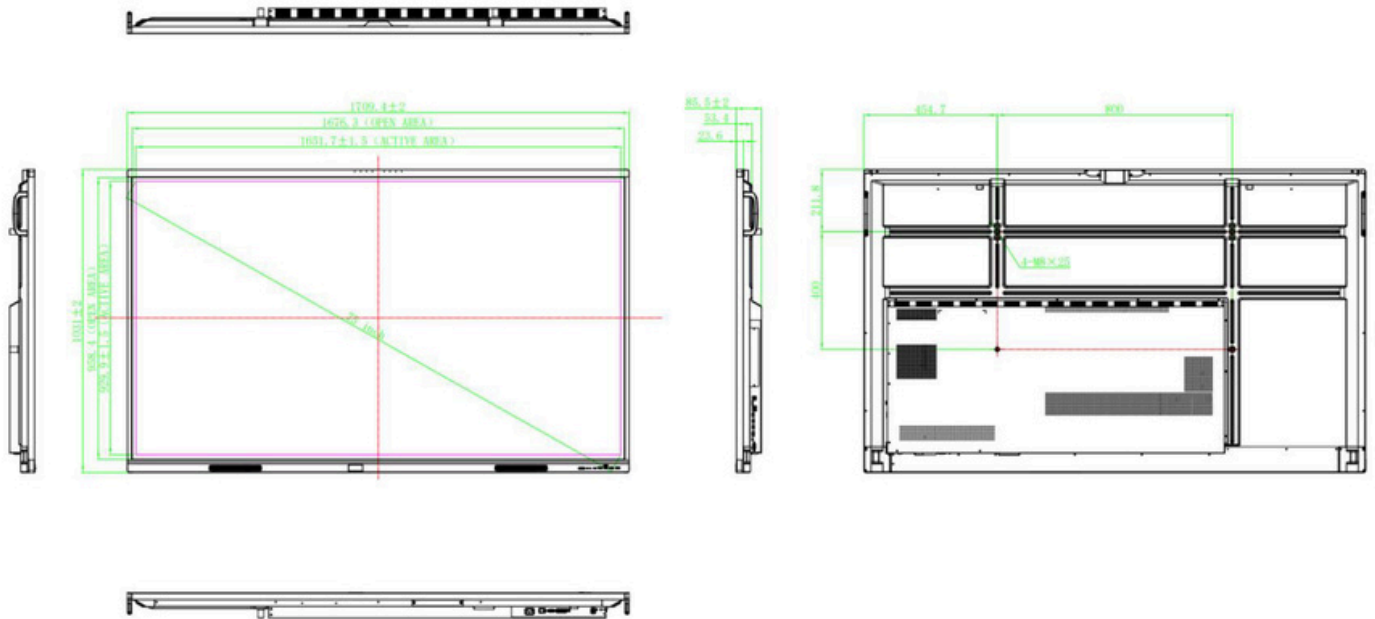

Garantie

Garantie incluse	3 ans (extension en option)
------------------	-----------------------------

Dimensions & Poids

Dimensions du produit (LxHxP)	65" : 1 488 × 908 × 86 mm 75" : 1 709 × 1 031 × 86 mm 86" : 1 957 × 1 171 × 97 mm 98" : 2 245 × 1 326 × 90 mm
Dimensions avec emballage (LxHxP)	65" : 1 628 × 1 014 × 185 mm 75" : 1 863 × 1 155 × 225 mm 86" : 2 110 × 1 304 × 225 mm 98" : 2 406 × 1 474 × 280 mm
Poids net	65" : 34,75 kg 75" : 46,45 kg 86" : 54,70 kg 98" : 99,10 kg
Poids brut avec emballage	65" : 41,55 kg 75" : 56,25 kg 86" : 69,85 kg 98" : 120,80 kg
Norme VESA	65" : 600 × 400 mm 75" : 800 × 400 mm 86"-98" : 800 × 600 mm

CARACTÉRISTIQUES TECHNIQUES SUPERGLASS PRO

ST-65-CONNECT-PRO5
ST-75-CONNECT-PRO5
ST-86-CONNECT-PRO5
ST-98-CONNECT-PRO5

Plans techniques

65" : ST-65-CONNECT-PRO5

75" : ST-75-CONNECT-PRO5

TM
CARACTÉRISTIQUES TECHNIQUES
SUPERGLASS PRO