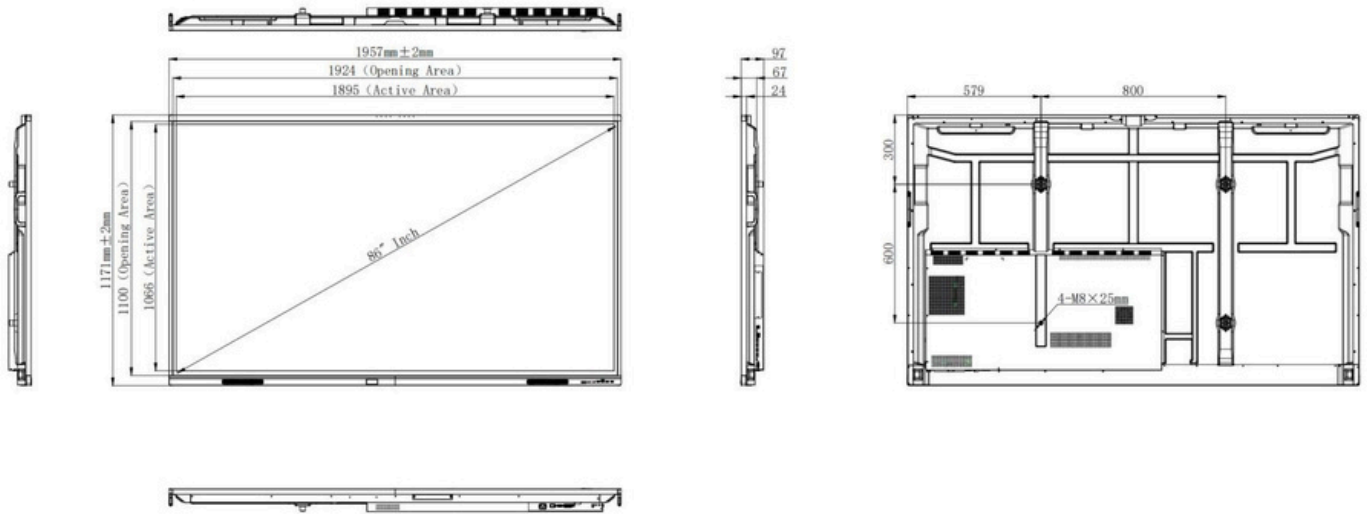

TM
CARACTÉRISTIQUES TECHNIQUES
SUPERGLASS PRO

ST-65-CONNECT-PRO5
ST-75-CONNECT-PRO5
ST-86-CONNECT-PRO5
ST-98-CONNECT-PRO5

86" : ST-86-CONNECT-PRO5