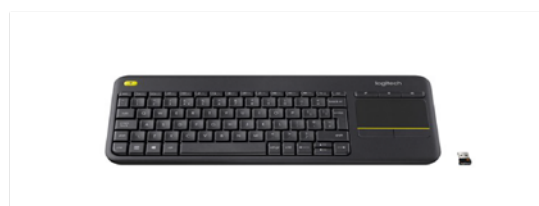

PACK OPS PC WINDOWS

OPS i5 pour écran interactif et affichage dynamique

Réf. : ST-OPS-i5-G12-PACK

Cet OPS i5 est un PC Windows, intégré avec la version Windows 11 Pro. Il est conçu dans un format spécifique pour s'insérer aisément dans la tranche de votre écran interactif et être invisible, sans câble ou périphérique apparent.

Depuis le panneau des sources de l'écran interactif tactile, passez rapidement de l'interface Android à l'interface PC Windows et vice versa, selon vos projets.

Ce pack OPS contient :

- un OPS au processeur i5 12ème génération
- une licence Windows 11 Pro
- un clavier sans fil

En option : l'application de tableau blanc lolaos V2, spécialement conçue pour l'environnement Windows.

FICHE TECHNIQUE

Système d'exploitation	Windows 11 Professionnel
CPU	Intel® Core™ i5-12450H - 4,4 GHz
Carte graphique	Intel® UHD Graphics for 12th Gen Intel® Processors
RAM	16 Go DDR4
ROM	256 Go
Connectique	USB 3.0 × 5, USB Type-C × 1, USB 2.0 × 3, HDMI 2.0 out × 1, RJ45 (10/100/1000M) × 1, Audio out (jack 3,5 mm) × 1, MIC in (jack 3,5 mm) × 1, DP 1.4 × 1
Bluetooth	5.2
Wi-Fi	Intel® WiFi 6
Dimensions	180 × 119 × 30 mm / 267 × 192 × 72 mm (avec emballage)
Poids	0,6 kg (net) / 0,97 kg (brut)
Compatibilité	Gammes SpeechiTouch et SpeechiDisplay (écrans compatibles avec OPS JAE) - Résolution 4K
Garantie	2 ans retour atelier