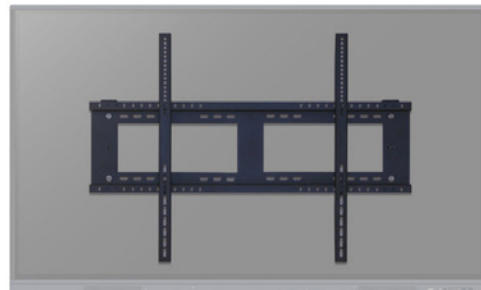

SUPPORT ÉCRAN

SUPPORT MURAL POUR ÉCRAN 105"

Réf. : ST-SM-105

Ce support mural est spécialement conçu pour les écrans interactifs 105". Une solution d'affichage élégante et robuste, ce support met en valeur l'esthétique de votre écran interactif SpeechiTouch :

- Idéal pour les environnements professionnels, éducatifs et commerciaux.
- Fabriqué avec des matériaux de qualité, ce support mural offre une fixation solide pour votre écran.
- Son design minimaliste et discret assure une intégration harmonieuse dans tout espace, mettant l'accent sur l'écran plutôt que sur le support.
- Bien que fixe, le support permet un accès aisé à tous les ports et commandes de l'écran, assurant une expérience utilisateur sans contraintes.

FICHE TECHNIQUE

Tailles compatibles	105"
VESA	1000 × 600 mm
Charge max.	110 kg
Dimensions (L × H × P)	1 070 × 620 × 40 mm / 1 199 × 388 × 49 mm (avec emballage)
Poids	4,6 kg (net) / 5,8 kg (avec emballage)
Couleur	Noir
Garantie	2 ans retour atelier